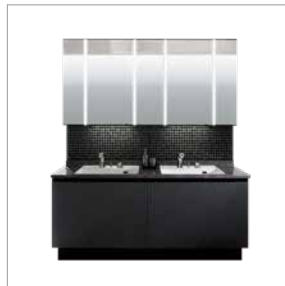

洗面

ルミス
ボウル一体タイプ
扉: グレインブラック
カウンター: ラビシアロレックグレー
バックパネル: 雪華ブラック