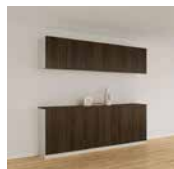

玄関収納

ラフィス
テルウォルナット